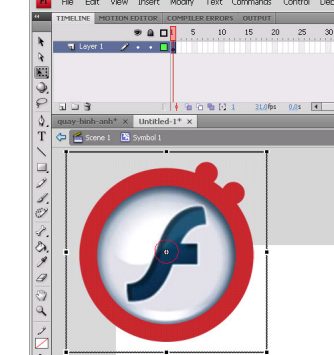

```
    speed = Math.round((speed + accel)*100)/100;
```

```
    // Rotate the shape by the current spin speed.
```

```
    _rotation += speed;
```

```
}
```

Bài c 5:

Giả sử chúng ta tạo tâm xoay cho hình. Giả sử bạn click vào hình bên sẽ thấy góc trên bên trái có 1 dấu chấm màu đen đó chính là tâm xoay, giả sử bạn nhấp đúp vào hình để vào trong.

Quay tròn đối tượng trong flash AS2

Thứ năm, 16 Tháng 12 2010 19:20

Trên ảnh hình tròn màu trắng có chữ **Free Transition** màu đỏ (Q) click vào hình tròn di chuyển sao cho tâm

khung ảnh. Nhấn vào **Scene** để ưu tiên bằng cách Click vào 1 trong những vùng mình