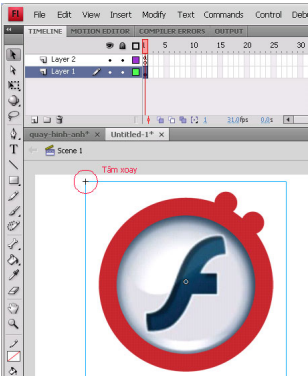

```
    speed = Math.round((speed + accel)*100)/100;
```

```
    // Rotate the shape by the current spin speed.
```

```
    _rotation += speed;
```

```
}
```

Bài c 5:

Giả sử chúng ta tạo tâm xoay cho hình. Giả sử bạn click vào hình bên sẽ thấy góc trên bên trái có 1 dấu chấm màu đen đó chính là tâm xoay, giả sử bạn nhấp đúp vào hình để vào trong.

Quay tròn đối tượng trong flash AS2

Thứ năm, 16 Tháng 12 2010 19:20

Trên ảnh hình tròn màu trắng có chữ **Free Transition** màu đỏ (Q) click vào hình tròn di chuyển sao cho tâm

khung ảnh. Nhấn vào **Scene** để ưu tiên bằng cách Click vào 1 trong những vùng mình