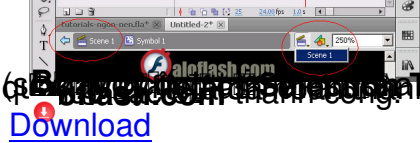

Quay tròn đối tượng trong flash AS2

Thứ năm, 16 Tháng 12 2010 19:20

Trên ảnh hình tròn màu trắng có chữ **Free Transition** màu đỏ (Q) click vào hình tròn di chuyển sao cho tâm

khung ảnh. Nhấn vào **Scene** để ưu tiên bằng cách Click vào 1 trong những vùng mình